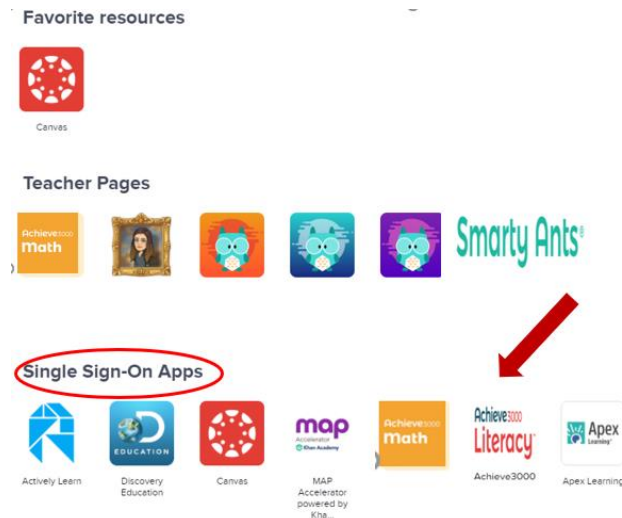

# Achieve3000 Literacy™

Todas las escuelas de CCSD están usando Clever para ingresar a sus cuentas de Achieve. Los estudiantes pueden acceder a todos los programas de Achieve 3000 por medio de CLEVER.

Los maestros y estudiantes de CCSD pueden iniciar su sesión por medio del enlace : <https://clever.com/in/clark>

Los estudiantes pueden usar sus credenciales de correo electrónico de la escuela para iniciar su sesión.

Localiza el ícono de Achieve3000. El icono debe aparecer debajo de "Single Sign-On Apps"