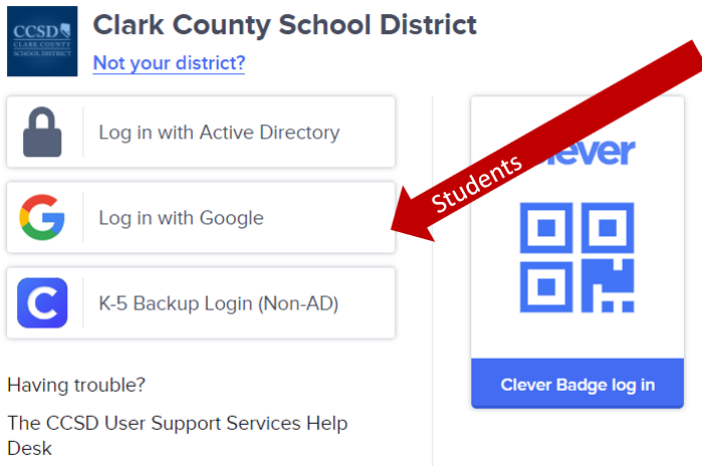

# Achieve3000 Literacy™

Todas las escuelas de CCSD están usando Clever para ingresar a sus cuentas de Achieve. Los estudiantes pueden acceder a todos los programas de Achieve 3000 por medio de CLEVER.

Los maestros y estudiantes de CCSD pueden iniciar su sesión por medio del enlace : <https://clever.com/in/clark>

Los estudiantes pueden usar sus credenciales de correo electrónico de la escuela para iniciar su sesión.

Localiza el ícono de Achieve3000. El icono debe aparecer debajo de "Single Sign-On Apps"