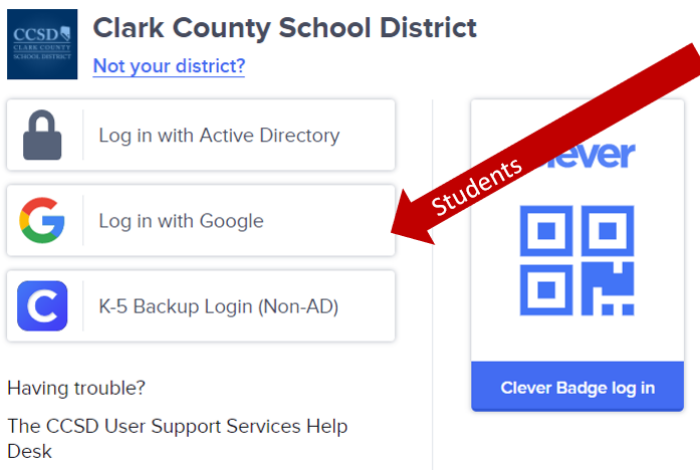

# Achieve<sup>3000</sup> Math™

Todas las escuelas de CCSD están usando Clever para ingresar a sus cuentas de Achieve. Los estudiantes pueden acceder a todos los programas de Achieve 3000 por medio de CLEVER.

Los maestros y estudiantes de CCSD pueden iniciar su sesión por medio del enlace <https://clever.com/in/clark>

Los estudiantes pueden usar sus credenciales de correo electrónico de la escuela para iniciar su sesión.